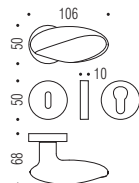

MOON

BD 15 Design:
Bartoli Design

HPS
Zirconium Gold

CM
Cromat
Matt chrome

CR
Cromo
Chrome

BD 15 R-RY Ø50

CD 49 BZG G Ø50

HPS - CR - CM

HPS - CR - CM